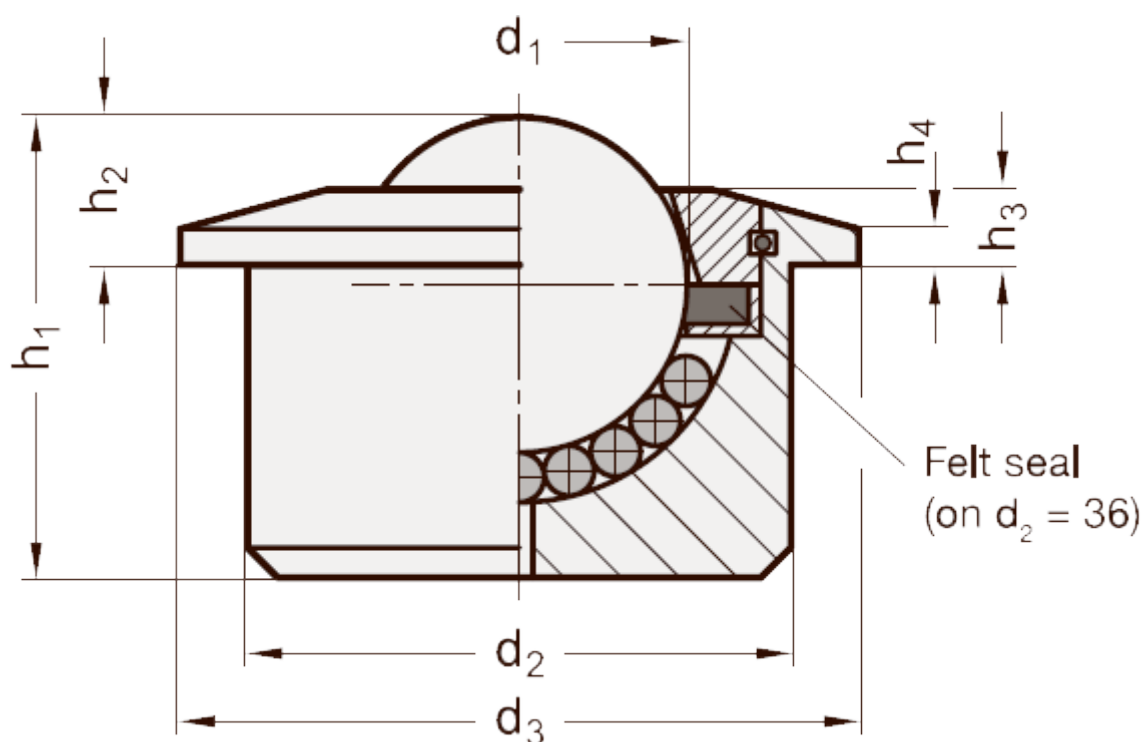

Varenummer: 20608015  
Beskrivelse: E+G Kuglerulle  
GN 509.1-15-SNI

## Mål

Belastning i (N) = 400	Størrelse = 15
d1 = 15.8	Vægt i (g) = 50
d2 +/-0.08 = 24	
d3 = 30	
h1 +/-0.3 = 20	
h2 +/-0.3 = 8.1	
h3 +/-0.3 = 3.5	
h4 = 1	